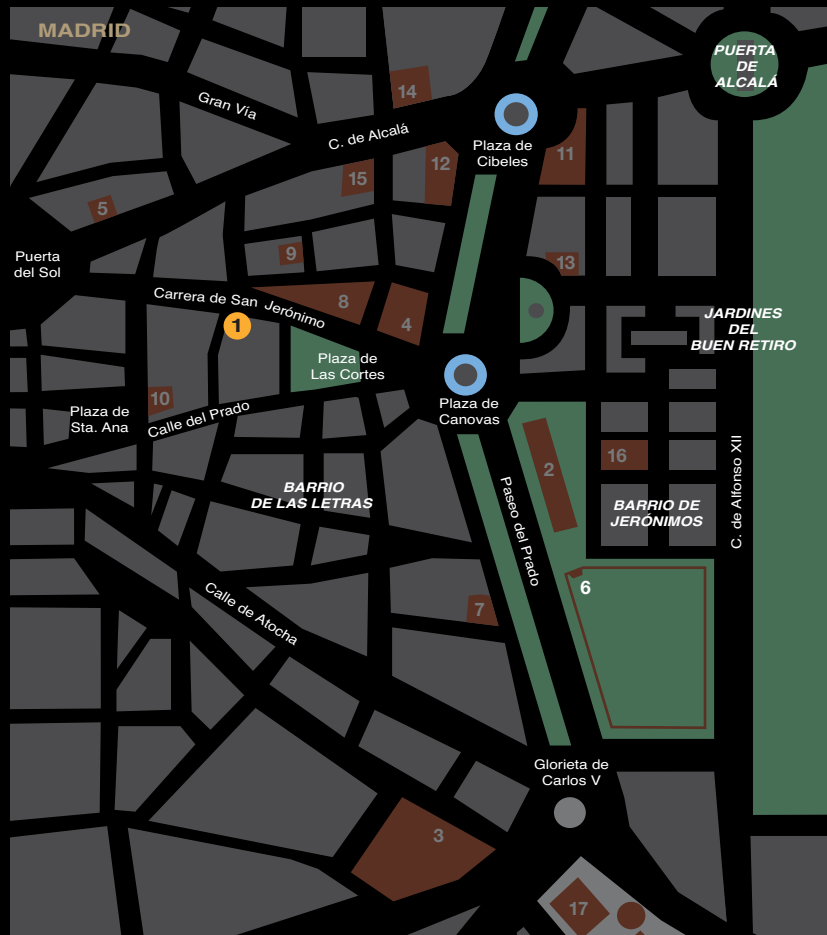

Representado por/represented by:
Design Hotels

derbyhotels.com

derbyhotelscollection
barcelona madrid london paris

BARCELONA: CLARIS ★★★★★ GL
SUITES AVENUE (LUXE)
GRANADOS 83 ★★★★★ S · GRAN DERBY ★★★★★ S
DERBY ★★★★★ · BALMES ★★★ · ASTORIA ★★★
BALMES RESIDENCE (LUXE)
LOFTS&APARTMENTS

PRÓXIMAS APERTURAS / NEXT OPENINGS:
BAGUÉS ★★★★★ · ARAI ★★★★★ MONUMENT

MADRID: URBAN ★★★★★ GL
VILLA REAL ★★★★★

LONDON: THE CAESAR ★★★★★

PARIS: BANKE ★★★★★ S

- | | | |
|--|-----------------------------|---------------------------------------|
| 1.- Hotel URBAN ★★★★★ G.L. | 6.- Real Jardín Botánico | 12.- Banco de España |
| 2.- Museo del Prado | 7.- Caixa-Forum | 13.- Bolsa de Madrid |
| 3.- Museo Nacional Centro de Arte Reina Sofía (MNCARS) | 8.- Edificio de las Cortes | 14.- Instituto Cervantes |
| 4.- Museo Thyssen-Bornemisza | 9.- Teatro de la Zarzuela | 15.- Circulo de Bellas Artes |
| 5.- Real Academia de Bellas Artes | 10.- Teatro Español | 16.- Iglesia de San Jerónimo el Real |
| | 11.- Ayuntamiento de Madrid | 17.- Estación de tren de Atocha (AVE) |